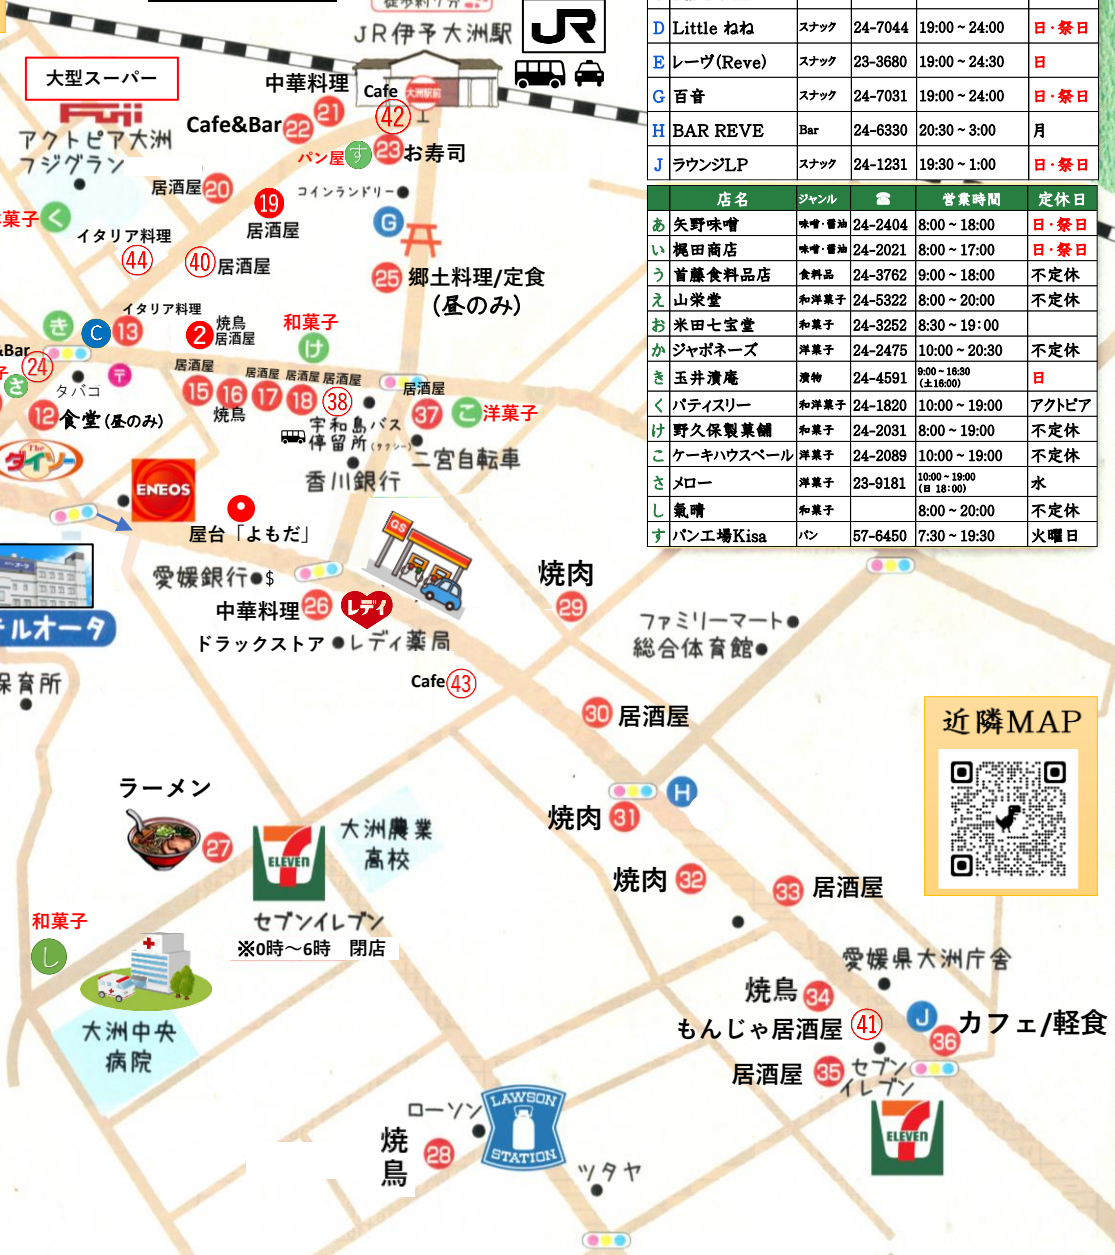

ホテルオータ

周辺グルメMAP

近隣MAP

2024. 4.25 更新

フロントにて
MAP配布

スナック・Bar情報

	店名	ジャンル	番	営業時間	定休日
A	スナック リンク	スナック	24-1383	20:00~1:00	日・祭日
B	Bar Duodenum	Bar	090-8286-6881	21:00~5:00	水
C	Bar B&M	Bar	37-4104	19:00~2:00	日
D	Little ねね	スナック	24-7044	19:00~24:00	日・祭日
E	レーヴ (Reve)	スナック	23-3680	19:00~24:30	日
G	百音	スナック	24-7031	19:00~24:00	日・祭日
H	BAR REVE	Bar	24-6330	20:30~3:00	月
J	ラウンジLP	スナック	24-1231	19:30~1:00	日・祭日

← 賑川橋・大洲城・道の駅

市外局番 0893

市外局番 0893

	店名	ジャンル	番	営業時間	定休日
1	どの町 たる井	日本食	24-3000	11:30~14:30 17:00~20:30	月祝は火
2	八起 串焼	居酒屋	57-9401	18:00~23:00	無休
3	酒処 樽き家	居酒屋	24-0507	17:30~23:30	第2・4(月)
4	さくら	居酒屋	24-3450	17:00~23:00	日
5	一の矢	居酒屋	24-3630	18:00~1:00	日
6	浜の家	日本食	24-5145	11:30~14:00	日
7	美ゆき	鉄板焼	24-3308	11:30~13:30 17:00~22:30 (日曜21:30)	月
8	焼鳥 いっぶく	居酒屋	24-7070	平日17:00~22:30 土日17:00~1:30	火
9	オールディーズ	居酒屋	24-3510	18:00~1:00 (日曜22:00)	月
10	つくね焼鳥 べん慶	居酒屋	57-9313	17:30~22:00	水・日
11	割烹 ひろ	居酒屋	24-4364	17:00~23:00	1月1/2/3
12	食堂 Jang	食堂	57-6718	11:00~14:30	土日
13	ロカール	イタリアン	23-5889	11:30~14:00 18:00~22:00	日の夜月
14	AOYAMA 食堂	居酒屋	24-0233	17:30~22:00	火
15	花の里	居酒屋	090-3784-2349	17:00~22:00	火
16	鳥輔	焼鳥	24-4355	17:00~19:30	日
17	はなび	居酒屋	57-6015	17:00~22:00	日・祭日
18	味へい	居酒屋	24-5312	18:00~23:00	日 月の祭日
19	らく	居酒屋	23-5558	18:00~2:00	火
20	尾張屋	居酒屋	24-3353	17:00~23:00	不定休
21	蓮花	中華	24-1273	11:00~21:00	月祝は火
22	CAFE&BAR 創作	カフェBar	24-6943	18:00~24:30 (L.O24:00)	月
23	寿司割烹 一房	寿司	24-7029	17:00~23:00	日
24	CAFE&BAR 7716	カフェBar	37-4332	11:00~15:00 17:30~21:00	日・月
25	料苑 たる井	日本食	24-4585	11:30~14:00	不定休

近隣MAP

2024. 4.25 更新

	店名	ジャンル	☎	営業時間	定休日
A	スナック リンク	スナック	24-1383	20:00 ~ 1:00	日・祭日
B	Bar Duodenum	Bar	090-8286-6381	21:00 ~ 5:00	水
C	Bar B&M	Bar	37-4104	19:00 ~ 2:00	日
D	Little ねね	スナック	24-7044	19:00 ~ 24:00	日・祭日
E	レーヴ(Reve)	スナック	23-3680	19:00 ~ 24:30	日
G	百音	スナック	24-7031	19:00 ~ 24:00	日・祭日
H	BAR REVE	Bar	24-6330	20:30 ~ 3:00	月
J	ラウンジLP	スナック	24-1231	19:30 ~ 1:00	日・祭日